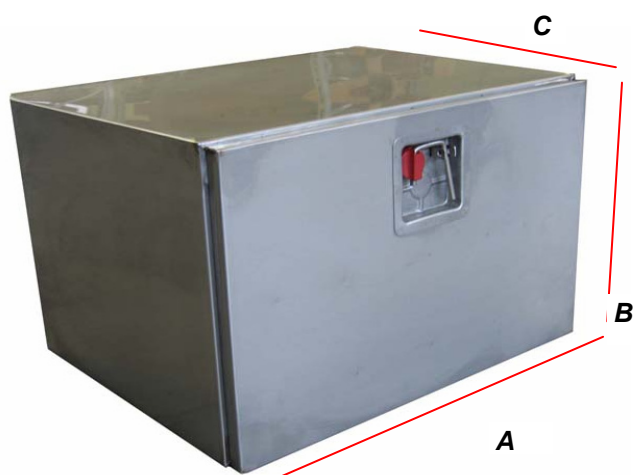

## CASSETTO PORTATTREZZI INOX

CODICE	A	B	C
SA20.INOX001.00	30	30	40
SA20.INOX002.00	30	30	50
SA20.INOX003.00	40	30	30
SA20.INOX004.00	40	30	40
SA20.INOX005.00	40	30	50
SA20.INOX006.00	50	30	30
SA20.INOX007.00	50	30	40
SA20.INOX008.00	50	40	40
SA20.INOX009.00	50	40	50
SA20.INOX010.00	60	30	30
SA20.INOX011.00	60	30	40
SA20.INOX012.00	60	40	40
SA20.INOX013.00	60	40	50
SA20.INOX014.00	60	50	50
SA20.INOX015.00	60	50	60
SA20.INOX016.00	70	50	50
SA20.INOX017.00	70	50	60
SA20.INOX018.00	80	40	40
SA20.INOX019.00	80	40	50
SA20.INOX020.00	80	50	50
SA20.INOX021.00	80	50	60
SA20.INOX022.00	80	60	60
SA20.INOX023.00	100	50	50
SA20.INOX024.00	100	50	60
SA20.INOX025.00	100	60	60
SA20.INOX026.00	120	50	50
SA20.INOX027.00	120	50	60
SA20.INOX028.00	120	60	60
SA20.INOX029.00	130	50	50
SA20.INOX030.00	130	50	60
SA20.INOX031.00	150	50	50
SA20.INOX032.00	150	50	60

## CASSETTO CON APERTURA BILATERALE 12/10

CODICE	A	B	C
SA20.INOX036.00	90	50	200
SA20.INOX037.00	90	50	220
SA20.INOX038.00	90	50	230
SA20.INOX039.00	90	50	240