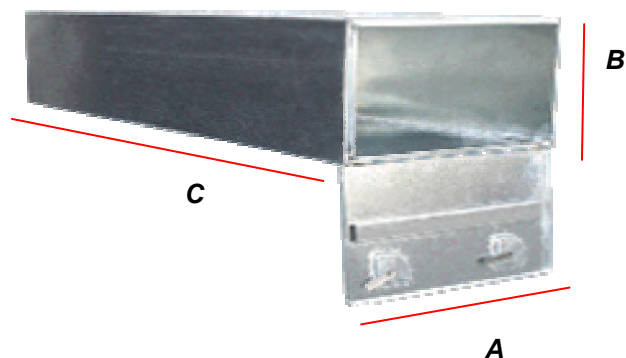

## CASSETTO PORTATTREZZI INOX

CODICE	A	B	C
SA20.INOX001.00	30	30	40
SA20.INOX002.00	30	30	50
SA20.INOX003.00	40	30	30
SA20.INOX004.00	40	30	40
SA20.INOX005.00	40	30	50
SA20.INOX006.00	50	30	30
SA20.INOX007.00	50	30	40
SA20.INOX008.00	50	40	40
SA20.INOX009.00	50	40	50
SA20.INOX010.00	60	30	30
SA20.INOX011.00	60	30	40
SA20.INOX012.00	60	40	40
SA20.INOX013.00	60	40	50
SA20.INOX014.00	60	50	50
SA20.INOX015.00	60	50	60
SA20.INOX016.00	70	50	50
SA20.INOX017.00	70	50	60
SA20.INOX018.00	80	40	40
SA20.INOX019.00	80	40	50
SA20.INOX020.00	80	50	50
SA20.INOX021.00	80	50	60
SA20.INOX022.00	80	60	60
SA20.INOX023.00	100	50	50
SA20.INOX024.00	100	50	60
SA20.INOX025.00	100	60	60
SA20.INOX026.00	120	50	50
SA20.INOX027.00	120	50	60
SA20.INOX028.00	120	60	60
SA20.INOX029.00	130	50	50
SA20.INOX030.00	130	50	60
SA20.INOX031.00	150	50	50
SA20.INOX032.00	150	50	60

## CASSETTO CON APERTURA BILATERALE 12/10

CODICE	A	B	C
SA20.INOX036.00	90	50	200
SA20.INOX037.00	90	50	220
SA20.INOX038.00	90	50	230
SA20.INOX039.00	90	50	240