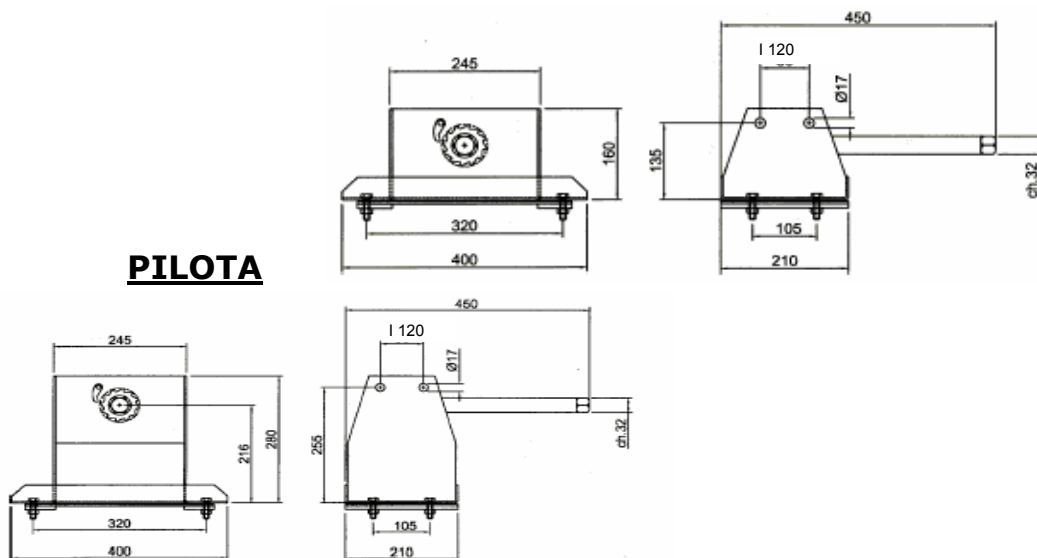

PORTARUOTE

LATERALE

CODICE	DESCRIZIONE
SA40.LAT0001.00	PORTARUOTA LAT 6F INT205
SA40.LAT0002.00	PORTARUOTA LAT 6F DAILY INT170
SA40.LAT0003.00	PORTARUOTA LAT 6F INT245 G.Z.
SA40.LAT0004.00	PORTARUOTA LAT 8F INT275
SA40.LAT0005.00	PORTARUOTA LAT 8F INT275 GR VO
SA40.LAT0006.00	PORTARUOTA LAT NISSAN INT160
SA40.LAT0007.00	PORTARUOTA LAT 10F 15' INT225
SA40.LAT0008.00	PORTARUOTA LAT TRILEX 20'
SA40.LAT0009.00	PORTARUOTA LAT 10F INT335
SA40.LAT0010.00	PORTARUOTA LAT 10F PROL SCANIA
SA40.LAT0011.00	PORTARUOTA LAT 10F PROL S C/RI

SOTTOTELAIO

CODICE	DESCRIZIONE
SA40.SOT0000.00	PORTARUOTA SOT 6F INT175
SA40.SOT0001.00	PORTARUOTA SOT 6F INT205
SA40.SOT0002.00	PORTARUOTA SOT 8F INT275
SA40.SOT0003.00	PORTARUOTA SOT TRILEX 20'
SA40.SOT0004.00	PORTARUOTA SOT 10F INT335 20'
SA40.SOT0005.00	PORTARUOTA SOT 10F INT335 STAFFA DRITTA INT 120
SA40.SOT0006.00	PORTARUOTA SOT 10F INT335 ST/DRITTA C/RIDUTTORE INT 120

PILOTA

CODICE	DESCRIZIONE
SA40.PIL0001.00	PORTARUOTA PIL 10F SP8 C/RIDUTT
SA40.PIL0002.00	PORTARUOTA PIL 10F SP8 DRITTO