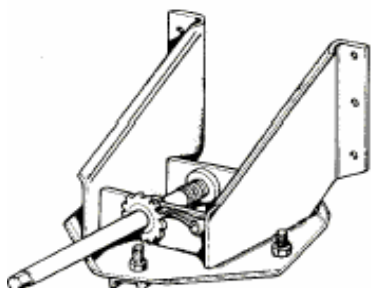

PORTARUOTE

LATERALE

CODICE	DESCRIZIONE
SA40.LAT0001.00	PORTARUOTA LAT 6F INT205
SA40.LAT0002.00	PORTARUOTA LAT 6F DAILY INT170
SA40.LAT0003.00	PORTARUOTA LAT 6F INT245 G.Z.
SA40.LAT0004.00	PORTARUOTA LAT 8F INT275
SA40.LAT0005.00	PORTARUOTA LAT 8F INT275 GR VO
SA40.LAT0006.00	PORTARUOTA LAT NISSAN INT160
SA40.LAT0007.00	PORTARUOTA LAT 10F 15' INT225
SA40.LAT0008.00	PORTARUOTA LAT TRILEX 20'
SA40.LAT0009.00	PORTARUOTA LAT 10F INT335
SA40.LAT0010.00	PORTARUOTA LAT 10F PROL SCANIA
SA40.LAT0011.00	PORTARUOTA LAT 10F PROL S C/RI

SOTTOTELAIO

CODICE	DESCRIZIONE
SA40.SOT0000.00	PORTARUOTA SOT 6F INT175
SA40.SOT0001.00	PORTARUOTA SOT 6F INT205
SA40.SOT0002.00	PORTARUOTA SOT 8F INT275
SA40.SOT0003.00	PORTARUOTA SOT TRILEX 20'
SA40.SOT0004.00	PORTARUOTA SOT 10F INT335 20'
SA40.SOT0005.00	PORTARUOTA SOT 10F INT335 STAFFA DRITTA INT 120
SA40.SOT0006.00	PORTARUOTA SOT 10F INT335 ST/DRITTA C/RIDUTTORE INT 120

PILOTA

CODICE	DESCRIZIONE
SA40.PIL0001.00	PORTARUOTA PIL 10F SP8 C/RIDUTT
SA40.PIL0002.00	PORTARUOTA PIL 10F SP8 DRITTO