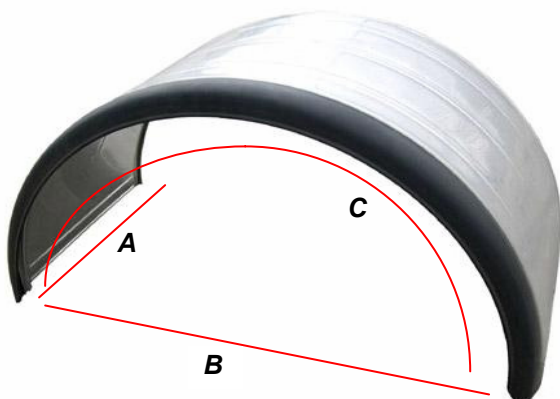

PARAFANGO BORDO GOMMA INOX (BGI)

CODICE	A	B	C
SA10.BGI0001.00	220	800	1250
SA10.BGI0002.00	240	900	1360
SA10.BGI0003.00	280	880	1360
SA10.BGI0004.00	400	880	1360
SA10.BGI0005.00	425	1000	1500
SA10.BGI0006.00	450	880	1360
SA10.BGI0007.00	450	1000	1500
SA10.BGI0008.00	450	1340	2100
SA10.BGI0010.00	475	1000	1600
SA10.BGI0011.00	500	1000	1650
SA10.BGI0012.00	500	1120	1750
SA10.BGI0014.00	550	1000	1650
SA10.BGI0015.00	550	1110	1750
SA10.BGI0016.00	550	1200	1850
SA10.BGI0017.00	550	1260	2000
SA10.BGI0019.00	600	1115	1800
SA10.BGI0020.00	600	1200	1900
SA10.BGI0021.00	600	1340	2100
SA10.BGI0025.00	650	1115	1800
SA10.BGI0026.00	650	1200	1900
SA10.BGI0027.00	650	1340	2100

PARAFANGO 3 ASSI BORDO GOMMA INOX (BGI)

CODICE	A	B	C
SA10.BGI0009.00	450	4100	4900
SA10.BGI0013.00	500	4100	4900
SA10.BGI0018.00	550	2550	3300
SA10.BGI0022.00	600	2500	3200
SA10.BGI0023.00	600	2640	3400
SA10.BGI0024.00	600	2740	3500
SA10.BGI0028.00	650	2740	3500
SA10.BGI0029.00	650	4100	4900

MEZZO PARAFANGO BORDO GOMMA INOX (BGI)

CODICE	A	C
SA10.BGI0033.00	450	700
SA10.BGI0034.00	450	800
SA10.BGI0035.00	500	800
SA10.BGI0036.00	500	1000
SA10.BGI0037.00	600	600
SA10.BGI0038.00	600	700
SA10.BGI0039.00	600	800
SA10.BGI0040.00	600	1000
SA10.BGI0041.00	600	1200
SA10.BGI0042.00	650	600
SA10.BGI0043.00	650	700
SA10.BGI0044.00	650	800
SA10.BGI0045.00	650	1000
SA10.BGI0046.00	650	1200