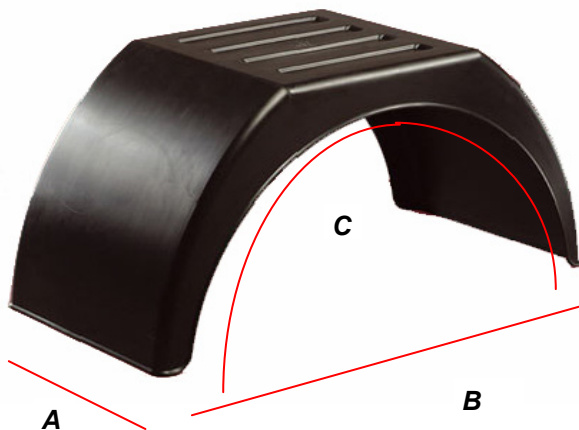

PARAFANGO PVC BASE PIATTA

CODICE	A	B	C
SA10.PVC0024.01	280	900	1360
SA10.PVC0025.00	300	895	1500
SA10.PVC0026.00	450	910	1470
SA10.PVC0027.00	500	1000	1770
SA10.PVC0028.00	550	1080	1870

MEZZO PARAFANGO PVC BASE PIATTA

CODICE	A	C
SA10.PVC0029.00	425	960