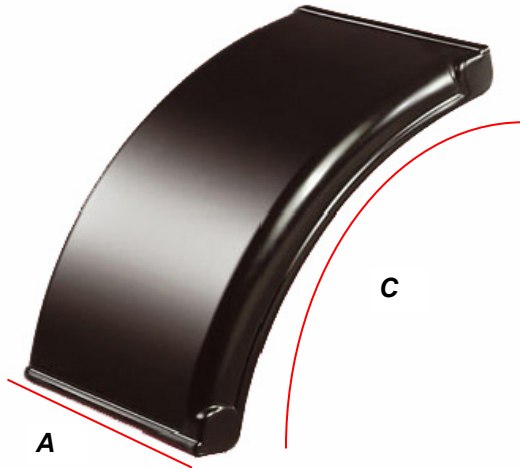

MEZZO PARAFANGO PVC C/PORTAGEMMA

CODICE	A	C
SA10.PVC0030.00	450	800
SA10.PVC0031.00	650	700
SA10.PVC0032.00	650	800

MEZZO PARAFANGO PVC FLEX-PAR

CODICE	A	C
SA10.PVC0012.00	450	700
SA10.PVC0013.00	450	800
SA10.PVC0013.01	500	500
SA10.PVC0014.00	500	600
SA10.PVC0015.00	500	700
SA10.PVC0016.00	550	500
SA10.PVC0016.01	550	550
SA10.PVC0017.00	550	600
SA10.PVC0018.00	600	600
SA10.PVC0019.00	650	650
SA10.PVC0020.00	650	700
SA10.PVC0021.00	650	800

MEZZO PARAFANGO PVC RAIN GUARD

CODICE	A	C
SA10.PVC0033.00	386/475	635