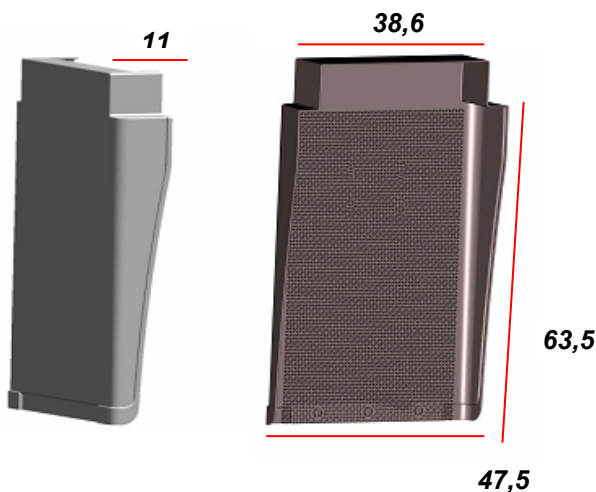

MEZZO PARAFANGO PVC C/PORTAGEMMA

CODICE	A	C
SA10.PVC0030.00	450	800
SA10.PVC0031.00	650	700
SA10.PVC0032.00	650	800

MEZZO PARAFANGO PVC FLEX-PAR

CODICE	A	C
SA10.PVC0012.00	450	700
SA10.PVC0013.00	450	800
SA10.PVC0013.01	500	500
SA10.PVC0014.00	500	600
SA10.PVC0015.00	500	700
SA10.PVC0016.00	550	500
SA10.PVC0016.01	550	550
SA10.PVC0017.00	550	600
SA10.PVC0018.00	600	600
SA10.PVC0019.00	650	650
SA10.PVC0020.00	650	700
SA10.PVC0021.00	650	800

MEZZO PARAFANGO PVC RAIN GUARD

CODICE	A	C
SA10.PVC0033.00	386/475	635