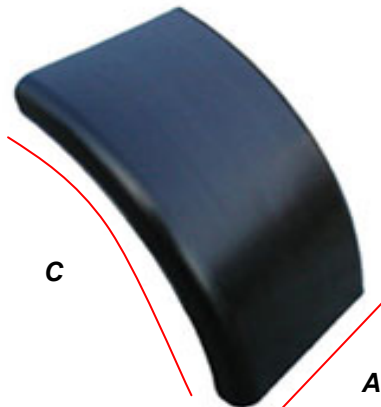

MEZZO PARAFANGO PVC C/PORTAGEMMA

CODICE	A	C
SA10.PVC0030.00	450	800
SA10.PVC0031.00	650	700
SA10.PVC0032.00	650	800

MEZZO PARAFANGO PVC FLEX-PAR

CODICE	A	C
SA10.PVC0012.00	450	700
SA10.PVC0013.00	450	800
SA10.PVC0013.01	500	500
SA10.PVC0014.00	500	600
SA10.PVC0015.00	500	700
SA10.PVC0016.00	550	500
SA10.PVC0016.01	550	550
SA10.PVC0017.00	550	600
SA10.PVC0018.00	600	600
SA10.PVC0019.00	650	650
SA10.PVC0020.00	650	700
SA10.PVC0021.00	650	800

MEZZO PARAFANGO PVC RAIN GUARD

CODICE	A	C
SA10.PVC0033.00	386/475	635