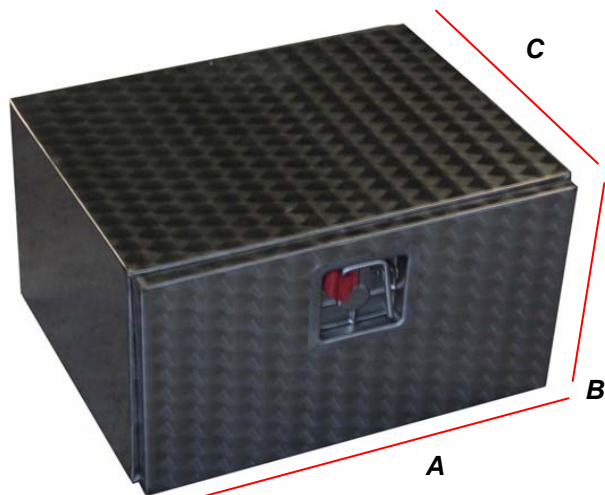

## CASSETTO PORTATTREZZI INOX FIORE

CODICE	A	B	C
SA20.INOXF01.00	30	30	40
SA20.INOXF02.00	30	30	50
SA20.INOXF03.00	40	30	30
SA20.INOXF04.00	40	30	40
SA20.INOXF05.00	40	30	50
SA20.INOXF06.00	50	30	30
SA20.INOXF07.00	50	30	40
SA20.INOXF08.00	50	40	40
SA20.INOXF09.00	50	40	50
SA20.INOXF10.00	60	30	30
SA20.INOXF11.00	60	30	40
SA20.INOXF12.00	60	40	40
SA20.INOXF13.00	60	40	50
SA20.INOXF14.00	60	50	50
SA20.INOXF15.00	60	50	60
SA20.INOXF16.00	70	50	50
SA20.INOXF17.00	70	50	60
SA20.INOXF18.00	80	40	40
SA20.INOXF19.00	80	40	50
SA20.INOXF20.00	80	50	50
SA20.INOXF21.00	80	50	60
SA20.INOXF22.00	80	60	60
SA20.INOXF23.00	100	50	50
SA20.INOXF24.00	100	50	60
SA20.INOXF25.00	100	60	60
SA20.INOXF26.00	120	50	50
SA20.INOXF27.00	120	50	60
SA20.INOXF28.00	120	60	60
SA20.INOXF29.00	130	50	50
SA20.INOXF30.00	130	50	60
SA20.INOXF31.00	150	50	50
SA20.INOXF32.00	150	50	60

## CASSETTO CON APERTURA BILATERALE 12/10

CODICE	A	B	C
SA20.INOXF035.00	90	50	200
SA20.INOXF036.00	90	50	220
SA20.INOXF037.00	90	50	230
SA20.INOXF038.00	90	50	240