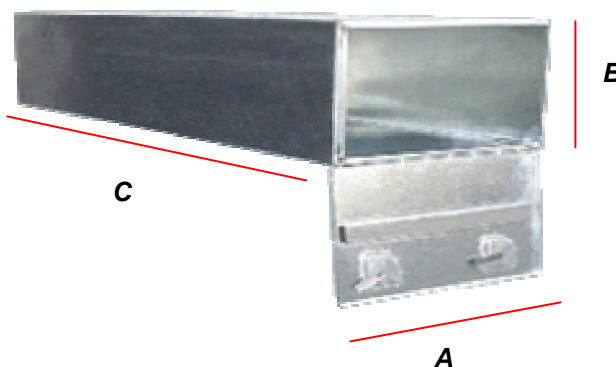

## CASSETTO PORTATTREZZI INOX FIORE

CODICE	A	B	C
SA20.INOXF01.00	30	30	40
SA20.INOXF02.00	30	30	50
SA20.INOXF03.00	40	30	30
SA20.INOXF04.00	40	30	40
SA20.INOXF05.00	40	30	50
SA20.INOXF06.00	50	30	30
SA20.INOXF07.00	50	30	40
SA20.INOXF08.00	50	40	40
SA20.INOXF09.00	50	40	50
SA20.INOXF10.00	60	30	30
SA20.INOXF11.00	60	30	40
SA20.INOXF12.00	60	40	40
SA20.INOXF13.00	60	40	50
SA20.INOXF14.00	60	50	50
SA20.INOXF15.00	60	50	60
SA20.INOXF16.00	70	50	50
SA20.INOXF17.00	70	50	60
SA20.INOXF18.00	80	40	40
SA20.INOXF19.00	80	40	50
SA20.INOXF20.00	80	50	50
SA20.INOXF21.00	80	50	60
SA20.INOXF22.00	80	60	60
SA20.INOXF23.00	100	50	50
SA20.INOXF24.00	100	50	60
SA20.INOXF25.00	100	60	60
SA20.INOXF26.00	120	50	50
SA20.INOXF27.00	120	50	60
SA20.INOXF28.00	120	60	60
SA20.INOXF29.00	130	50	50
SA20.INOXF30.00	130	50	60
SA20.INOXF31.00	150	50	50
SA20.INOXF32.00	150	50	60

## CASSETTO CON APERTURA BILATERALE 12/10

CODICE	A	B	C
SA20.INOXF035.00	90	50	200
SA20.INOXF036.00	90	50	220
SA20.INOXF037.00	90	50	230
SA20.INOXF038.00	90	50	240