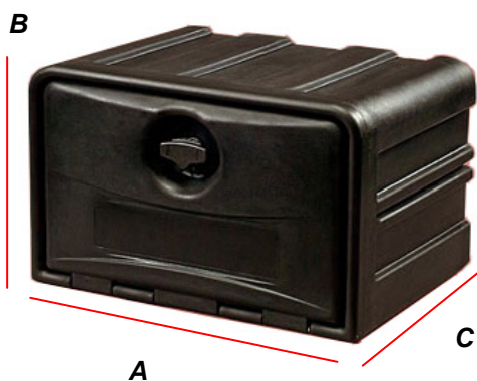

CASSETTO MAGIC BOX

CODICE	A	B	C
SA20.PVC0000.00	64	53	49
SA20.PVC0001.00	40	35	37
SA20.PVC0001.01	50	30	45
SA20.PVC0002.00	50	40	37
SA20.PVC0003.00	60	40	49
SA20.PVC0004.00	60	45	47
SA20.PVC0005.00	70	50	60
SA20.PVC0006.00	80	40	49
SA20.PVC0007.00	80	50	49
SA20.PVC0008.00	100	40	49
SA20.PVC0009.00	100	50	49
SA20.PVC0009.01	120	50	49

RESISTENZA DA +100 C° A -70 C°

CASSETTI

VERTIGO

BLACK DOG

CODICE	A	B	C
SA20.PVC0022.00	40	35	40
SA20.PVC0023.00	50	35	40
SA20.PVC0024.00	60	55	65
SA20.PVC0025.00	60	45	47
SA20.PVC0026.00	60	45	65
SA20.PVC0027.00	70	45	47
SA20.PVC0028.00	70	45	65
SA20.PVC0029.00	75	36	35
SA20.PVC0030.00	80	45	47
SA20.PVC0031.00	100	50	47
SA20.PVC0032.00	100	50	65