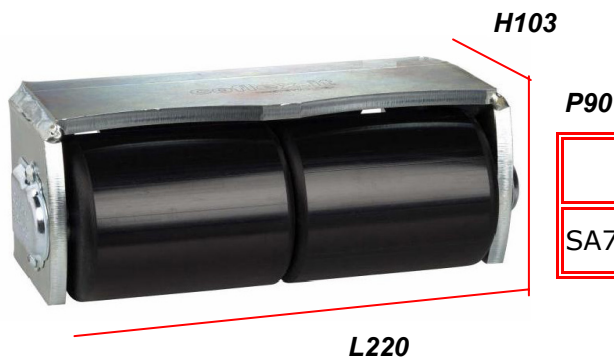

TAMPONE PARACOLPO CON MOLLA

H90

CODICE	DESCRIZIONE
SA70.TAM0004.00	TAMPONE PARAC POST 1 RULLO C/SUPPORTO ACCIAIO

L125

P90

H103

P90

CODICE	DESCRIZIONE
SA70.TAM0005.00	TAMPONE PARAC POST 2 RULLI C/SUPPORTO ACCIAIO

L220