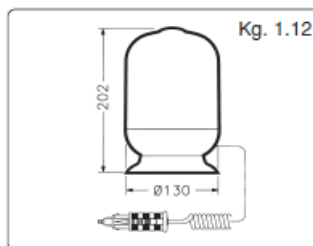

CODICE	DESCRIZIONE
SA90.E60.24159	LAMPEGGIANTE ARAN MAGNETIC 24V