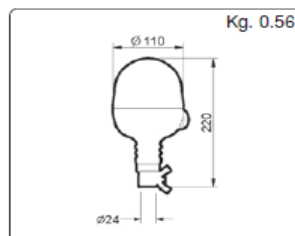

CODICE	DESCRIZIONE
SA90.E60.74561	MICROBOULE FLX BV ARANCIO