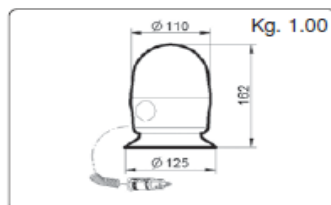

CODICE	DESCRIZIONE
SA90.E60.74762	MICROBOULE 1MV BV ARANCIO