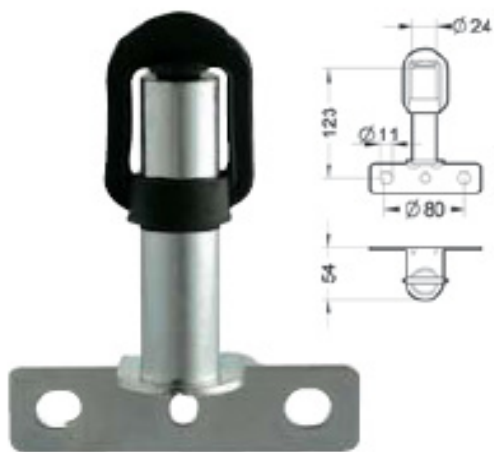

GF8.8 B V12 H1 ● 24115
 GF8.8 B V24 H1 ● 24140
 GF8.8 B BV ● 24149

CODICE	DESCRIZIONE
SA90.E60.24149	LAMPEGGIANTE ARANCIO 24V FISSO GF 8.8

GF8.8 MV V12 H1 ● 24303
 GF8.8 MV V24 H1 ● 24304
 GF8.8 MV BV ● 24159

CODICE	DESCRIZIONE
SA90.E60.24159	LAMPEGGIANTE ARAN MAGNETIC 24V

MICROBOULE

MICROBOULE 1MV V12 H1 ● 74760
 MICROBOULE 1MV V24 H1 ● 74761
 MICROBOULE 1MV BV ● 74762

CODICE	DESCRIZIONE
SA90.E60.74762	MICROBOULE 1MV BV ARANCIO

MICROROT FLX V12 H1 ● 74559
 MICROROT FLX V24 H1 ● 74560
 MICROROT FLX BV ● 74561

CODICE	DESCRIZIONE
SA90.E60.74561	MICROBOULE FLX BV ARANCIO

SP

CODICE	DESCRIZIONE
SA90.E60.83036	SPINOTTO RIC X LAMPEG ATT PALO

B

CODICE	DESCRIZIONE
SA90.E60.83002	SPINOTTO SUPP X LAMPEGG T/B