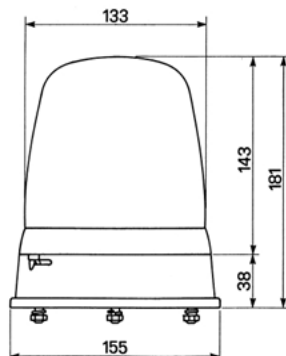

LAMPEGGIANTI

CODICE	DESCRIZIONE
SA90.ECOBO035400	LAMPEGGIANTE ARAN FISSO 12/24V