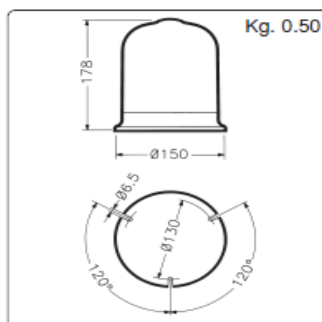

CODICE	DESCRIZIONE
SA90.E60.24149	LAMPEGGIANTE ARANCIO 24V FISSO GF 8.8