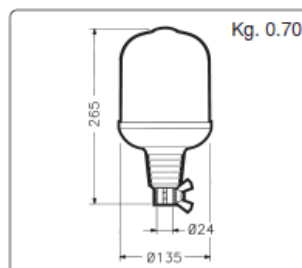

LAMPEGGIANTI

CODICE	DESCRIZIONE
SA90.ECOBO035400	LAMPEGGIANTE ARAN FISSO 12/24V

GF 8.8

PC

IP 54

CODICE	DESCRIZIONE
SA90.E60.24165	LAMPEGGIANTE H1 GF 8.8 FLESS

GF8.8 B V12 H1 ● 24115
GF8.8 B V24 H1 ● 24140
GF8.8 B BV ● 24149

CODICE	DESCRIZIONE
SA90.E60.24149	LAMPEGGIANTE ARANCIO 24V FISSO GF 8.8