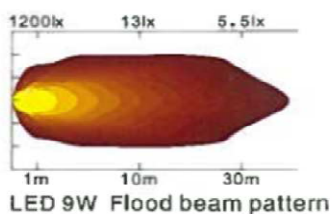

## FARI LAVORO A LED

CODICE	DESCRIZIONE
SA90.EFAR001.00	FARO LAVORO 8LED

CODICE	DESCRIZIONE
SA90.EFAR002.00	FARO LAVORO 9LED

- Potenza LED 9W
- Assorbimento: 0,85A a 12V  
0,42A a 24V
- Fascio luce ALLARGATO
- Dimensioni mm: 110x60x56

CODICE	DESCRIZIONE
SA90.EFAR005.00	FARO LAVORO 3 LED RETT

- Potenza LED 10W
- Assorbimento: 0,9A a 12V  
0,4A a 24V
- Fascio luce di PROFONDITA '
- Dimensioni mm: 66x66x65

CODICE	DESCRIZIONE
SA90.EFAR004.00	FARO LAVORO 1 LED