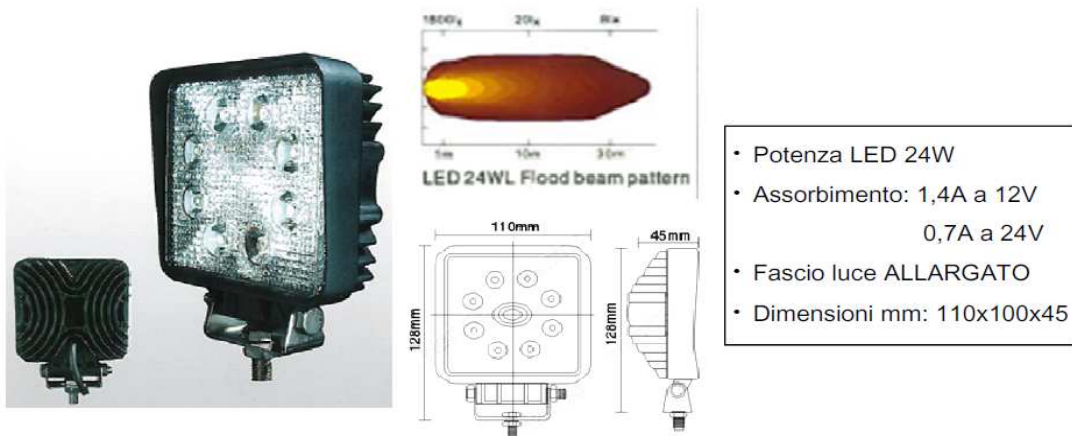

## FARI LAVORO A LED

CODICE	DESCRIZIONE
SA90.EFAR001.00	FARO LAVORO 8LED

CODICE	DESCRIZIONE
SA90.EFAR002.00	FARO LAVORO 9LED

- Potenza LED 9W
- Assorbimento: 0,85A a 12V  
0,42A a 24V
- Fascio luce ALLARGATO
- Dimensioni mm: 110x60x56

CODICE	DESCRIZIONE
SA90.EFAR005.00	FARO LAVORO 3 LED RETT

- Potenza LED 10W
- Assorbimento: 0,9A a 12V  
0,4A a 24V
- Fascio luce di PROFONDITA '
- Dimensioni mm: 66x66x65

CODICE	DESCRIZIONE
SA90.EFAR004.00	FARO LAVORO 1 LED