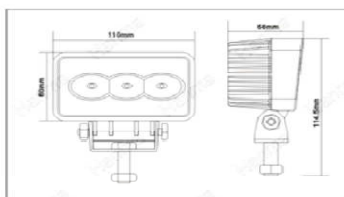

## FARI LAVORO A LED

CODICE	DESCRIZIONE
SA90.EFAR001.00	FARO LAVORO 8LED

CODICE	DESCRIZIONE
SA90.EFAR002.00	FARO LAVORO 9LED

- Potenza LED 9W
- Assorbimento: 0,85A a 12V  
0,42A a 24V
- Fascio luce ALLARGATO
- Dimensioni mm: 110x60x56

CODICE	DESCRIZIONE
SA90.EFAR005.00	FARO LAVORO 3 LED RETT

- Potenza LED 10W
- Assorbimento: 0,9A a 12V  
0,4A a 24V
- Fascio luce di PROFONDITA '
- Dimensioni mm: 66x66x65

CODICE	DESCRIZIONE
SA90.EFAR004.00	FARO LAVORO 1 LED