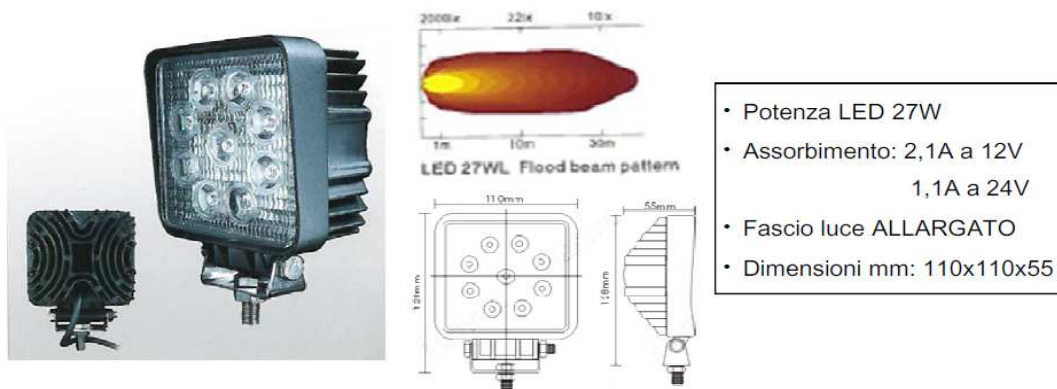

## FARI LAVORO A LED

CODICE	DESCRIZIONE
SA90.EFAR001.00	FARO LAVORO 8LED

CODICE	DESCRIZIONE
SA90.EFAR002.00	FARO LAVORO 9LED

- Potenza LED 9W
- Assorbimento: 0,85A a 12V  
0,42A a 24V
- Fascio luce ALLARGATO
- Dimensioni mm: 110x60x56

CODICE	DESCRIZIONE
SA90.EFAR005.00	FARO LAVORO 3 LED RETT

- Potenza LED 10W
- Assorbimento: 0,9A a 12V  
0,4A a 24V
- Fascio luce di PROFONDITA '
- Dimensioni mm: 66x66x65

CODICE	DESCRIZIONE
SA90.EFAR004.00	FARO LAVORO 1 LED