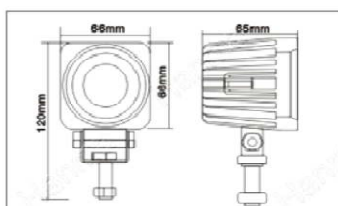

## FARI LAVORO A LED

CODICE	DESCRIZIONE
SA90.EFAR001.00	FARO LAVORO 8LED

CODICE	DESCRIZIONE
SA90.EFAR002.00	FARO LAVORO 9LED

- Potenza LED 9W
- Assorbimento: 0,85A a 12V  
0,42A a 24V
- Fascio luce ALLARGATO
- Dimensioni mm: 110x60x56

CODICE	DESCRIZIONE
SA90.EFAR005.00	FARO LAVORO 3 LED RETT

- Potenza LED 10W
- Assorbimento: 0,9A a 12V  
0,4A a 24V
- Fascio luce di PROFONDITA '
- Dimensioni mm: 66x66x65

CODICE	DESCRIZIONE
SA90.EFAR004.00	FARO LAVORO 1 LED