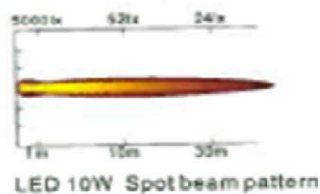

## FARI LAVORO A LED

CODICE	DESCRIZIONE
SA90.EFAR001.00	FARO LAVORO 8LED

CODICE	DESCRIZIONE
SA90.EFAR002.00	FARO LAVORO 9LED

- Potenza LED 9W
- Assorbimento: 0,85A a 12V  
0,42A a 24V
- Fascio luce ALLARGATO
- Dimensioni mm: 110x60x56

CODICE	DESCRIZIONE
SA90.EFAR005.00	FARO LAVORO 3 LED RETT

- Potenza LED 10W
- Assorbimento: 0,9A a 12V  
0,4A a 24V
- Fascio luce di PROFONDITA '
- Dimensioni mm: 66x66x65

CODICE	DESCRIZIONE
SA90.EFAR004.00	FARO LAVORO 1 LED